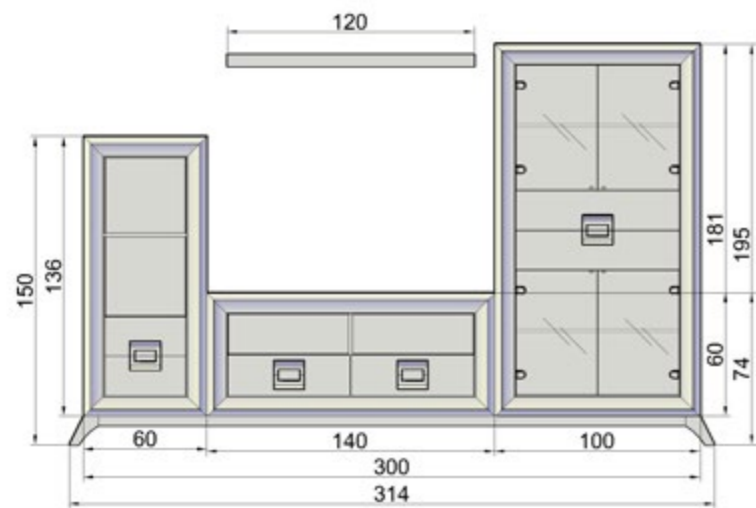

# HAVANA02

SALONES Y DORMITORIOS

COMPOSICION 2

**ANCHO 314**      **ROBLE 665**  
**ALTO 195**      **ROBLE P.A. 665**  
**FONDO 42**      **LACADO 732**

SALONES  
**HAVANA03**  
SALONES Y DORMITORIOS

COMPOSICION 3