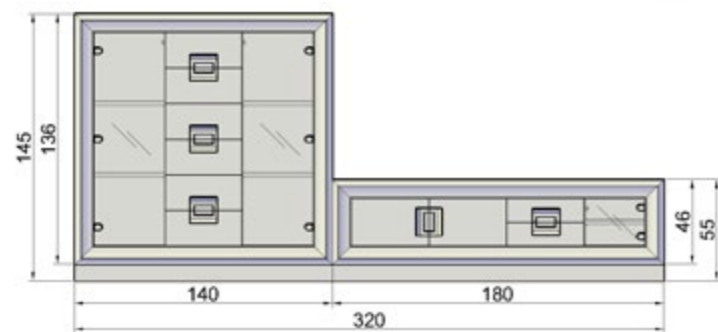

SALONES

HAVANA 11

SALONES Y DORMITORIOS

COMPOSICION 11

ANCHO 320   **ROBLE 498**
ALTO 145   **ROBLE P.A. 498**
FONDO 42   **LACADO 548**