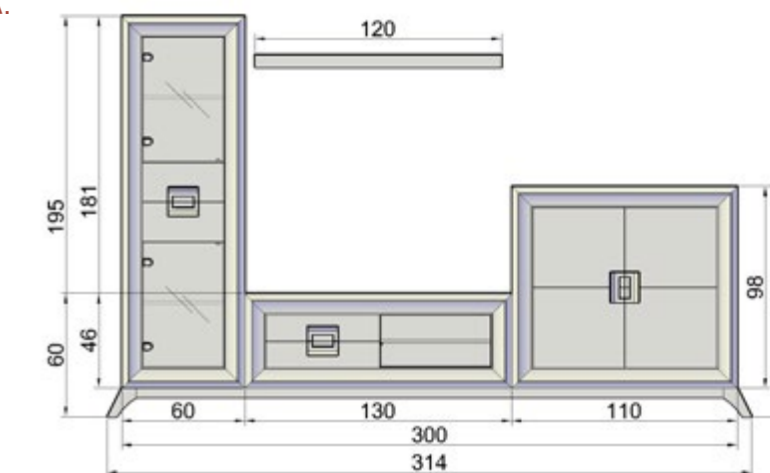

# HAVANA 01

SALONES Y DORMITORIOS

COMPOSICION 1

**ANCHO** 314      **ROBLE** 548  
**ALTO** 195      **ROBLE P.A.** 548  
**FONDO** 42      **LACADO** 603

ROBLE BLANCO P.A.

MUEBLE TV **HN282N**

180 ancho x 60 alto (con patas) x 42 fondo