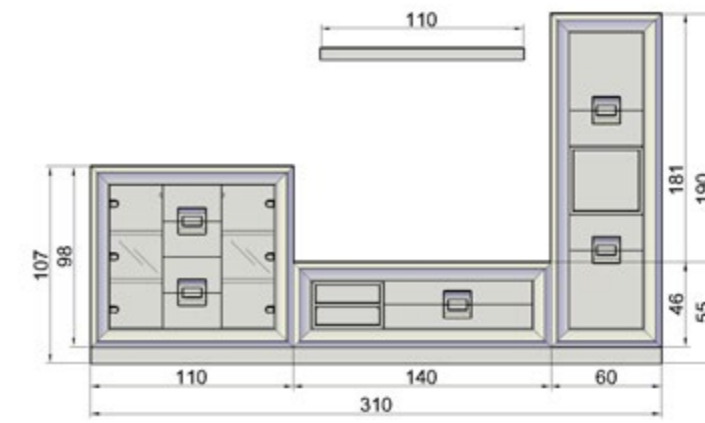

# HAVANA09

SALONES Y DORMITORIOS

COMPOSICION 9

**ANCHO** 310  
**ALTO** 190  
**FONDO** 42

**ROBLE** 571  
**ROBLE P.A.** 571  
**LACADO** 628

-  LACADO PURE WHITE
-  ROBLE N1
-  LACADO N66

\* Para más información consultar la tarifa.