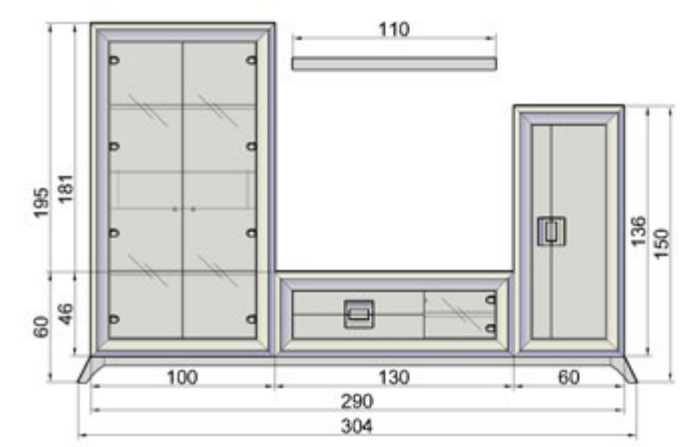

# HAVANA 10

SALONES Y DORMITORIOS

COMPOSICION 10

**ANCHO 304**      **ROBLE 653**  
**ALTO 195**      **ROBLE P.A. 653**  
**FONDO 42**      **LACADO 718**

ROBLE BLANCO P.A.

ROBLE N1-S

\* Para más información consultar la tarifa.