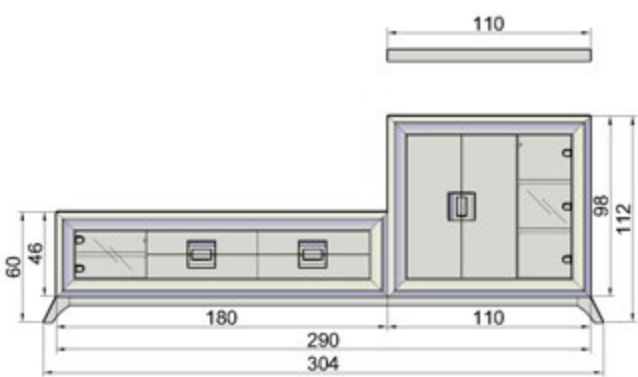

COMPOSICION 8

ANCHO 304   **ROBLE 439**
ALTO 112   **ROBLE P.A. 439**
FONDO 42   **LACADO 483**