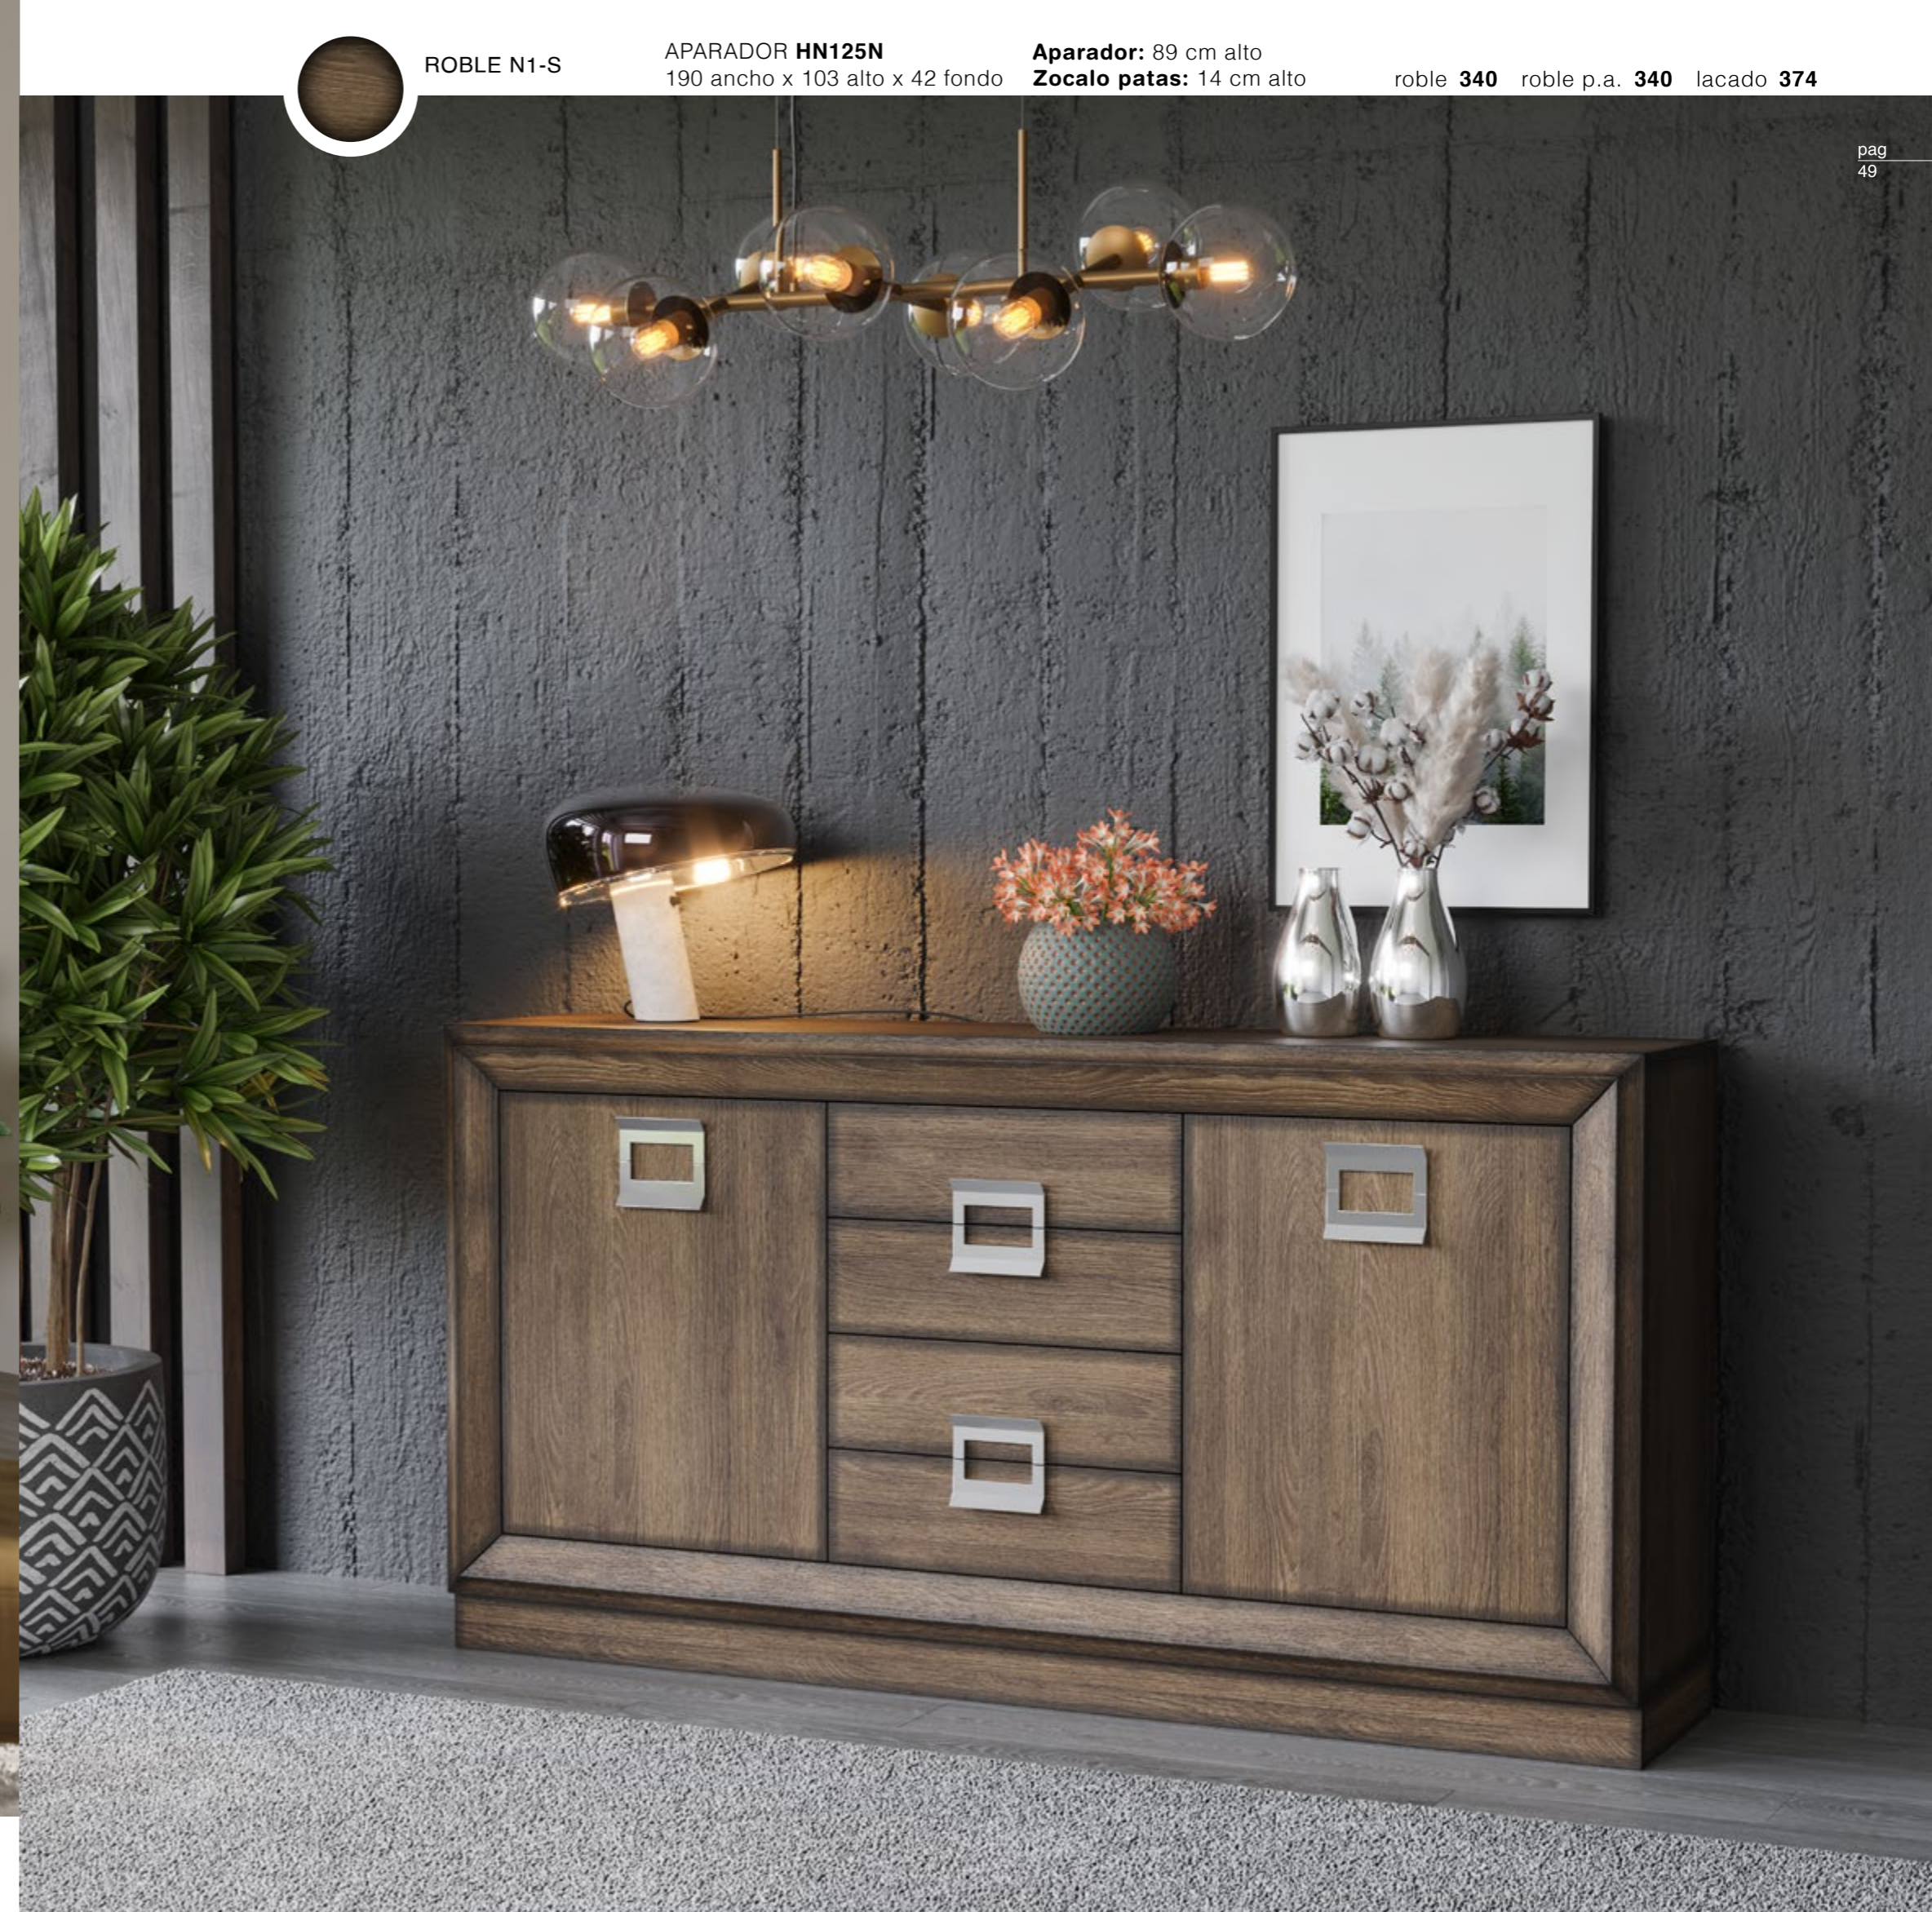

ROBLE BLANCO P.A. / ROBLE N20

ROBLE N1-S

APARADOR **HN125N**  
190 ancho x 103 alto x 42 fondo

Aparador: 89 cm alto  
Zocalo patas: 14 cm alto

roble **340** roble p.a. **340** lacado **374**

APARADOR **HN320N**