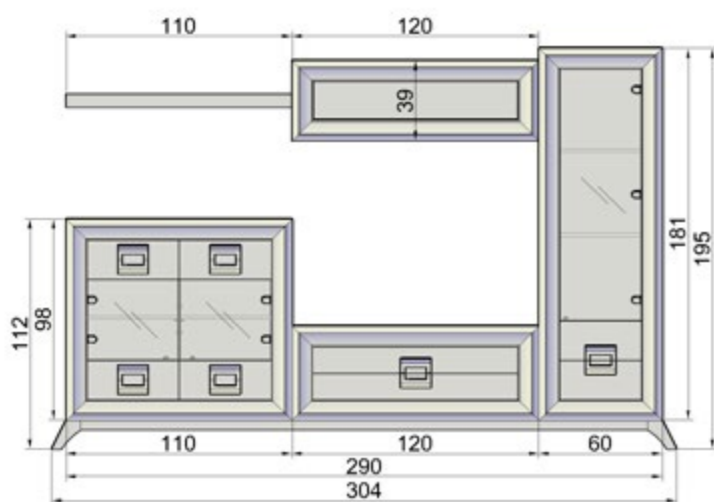

# HAVANA04

SALONES Y DORMITORIOS

COMPOSICION 4

**ANCHO 304**      **ROBLE 596**  
**ALTO 195**      **ROBLE P.A. 596**  
**FONDO 42**      **LACADO 656**

ROBLE N3-S

SALONES