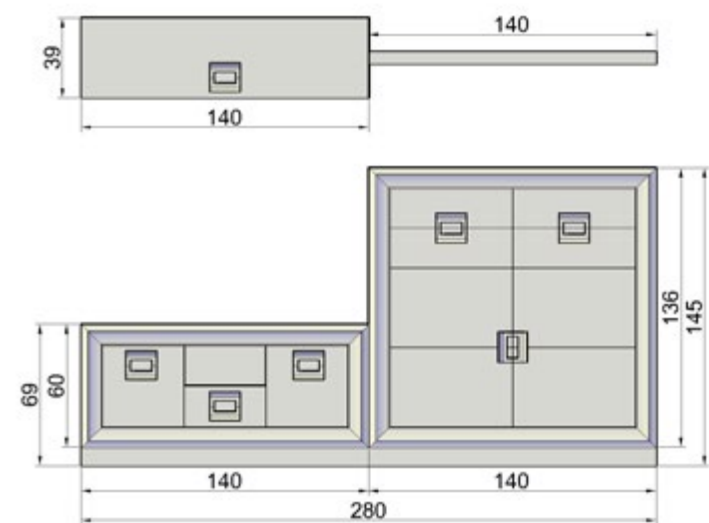

* Para más información consultar la tarifa.